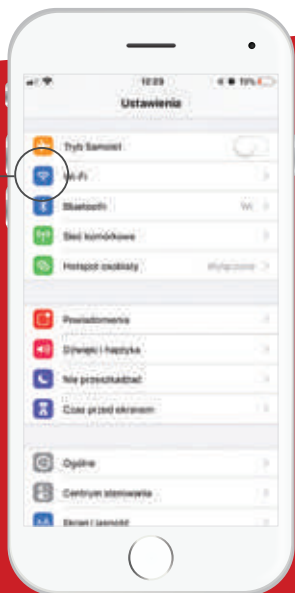

Przewodnik instalacji
aplikacji mobilnej

klubu MOJA JAWA

Dołącz do nas, krok po kroku!

1 krok

Aby pobrać aplikację klubu **MOJA JAWA**,
połącz telefon z siecią internetową za pomocą
WiFi lub **transferu danych komórkowych**.

W celu połączenia się z Internetem, wejdź
w **Ustawienia swojego telefonu** lub skorzystaj
z **paska powiadomień**. Pasek powiadomień
uruchomisz przesuwając palec od górnej (Android)
lub dolnej (iOS) krawędzi ekranu.

pasek
powiadomień

ustawienia
telefonu

1 krok

pasek
powiadomień

ustawienia
telefonu

Wybierz właściwy dla Twojego urządzenia sklep z aplikacjami.

Jeśli chcesz zainstalować aplikację na telefonie z system Android, przejdź do **Google Play** (Sklep Play).

kliknij lupkę
aby wywołać
pasek
wyszukiwania

kliknij ikonę
aplikacji

W telefonie z systemem Android w pasku wyszukiwarki wpisz frazę „klub MOJA JAWA”, a następnie kliknij w ikonkę aplikacji.

wpisz w pasku
wyszukiwarki
klub MOJA JAWA