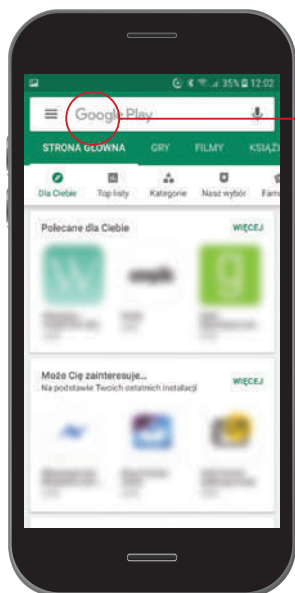

W celu połączenia się z Internetem, wejdź
w **Ustawienia swojego telefonu** lub skorzystaj
z **paska powiadomień**. Pasek powiadomień
uruchomisz przesuwając palec od górnej (Android)
lub dolnej (iOS) krawędzi ekranu.

pasek
powiadomień

ustawienia
telefonu

1 krok

pasek
powiadomień

ustawienia
telefonu

Wybierz właściwy dla Twojego urządzenia sklep z aplikacjami.

Jeśli chcesz zainstalować aplikację na telefonie z system Android, przejdź do **Google Play** (Sklep Play).

Jeśli masz iPhone'a, skorzystaj z **App Store**.

sklep
App Store

Sklep Play

3 krok

W telefonie z systemem iOS kliknij lupkę aby wywołać pasek wyszukiwania, wpisz frazę „klub MOJA JAWA”, a następnie kliknij w ikonkę aplikacji.

kliknij lupkę
aby wywołać
pasek
wyszukiwania

kliknij ikonę
aplikacji

W telefonie z systemem Android w pasku wyszukiwarki wpisz frazę „klub MOJA JAWA”, a następnie kliknij w ikonkę aplikacji.

wpisz w pasku
wyszukiwarki
klub MOJA JAWA