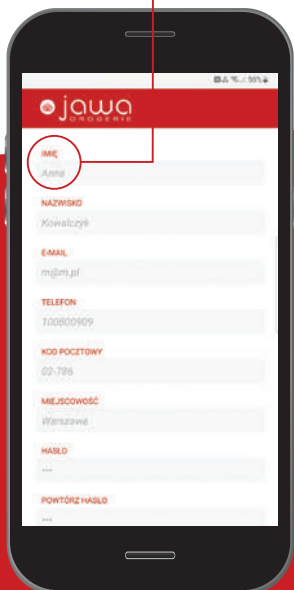

kliknij lupkę
aby wywołać
pasek
wyszukiwania

kliknij ikonę
aplikacji

W telefonie z systemem Android w pasku wyszukiwarki wpisz frazę „klub MOJA JAWA”, a następnie kliknij w ikonkę aplikacji.

wpisz w pasku
wyszukiwarki
klub MOJA JAWA

kliknij ikonę
aplikacji

Teraz nadszedł czas na zainstalowanie aplikacji klub MOJA JAWA.

W tym celu kliknij przycisk **POBIERZ** lub **ZAINSTALUJ**.

Pobierz / zainstaluj aplikację

5  krok

Poczekaj chwilę, aż aplikacja zainstaluje się na Twoim smartfonie. Gdy pobieranie dobiegnie końca kliknij przycisk **OTWÓRZ**.

aplikacja
klub MOJA JAWA

Po otwarciu aplikacji klubu **MOJA JAWA** pojawi się okienko do pierwszej **rejestracji** lub **logowania**.

Aby założyć konto wprowadź swoje dane: imię, nazwisko, adres e-mail, numer telefonu, hasło, data urodzenia, kod pocztowy i miejscowość oraz płeć.

ekran rejestracji
nowego Klienta

Nie zapomnij
zaakceptować
regulaminu.

akceptacja
regulaminu

akceptacja
regulaminu

7 krok

Gratulujemy!

Twoje konto zostało założone.

Po naciśnięciu przycisku **Twoja Karta** zobaczysz swoją **wirtualną kartę**.