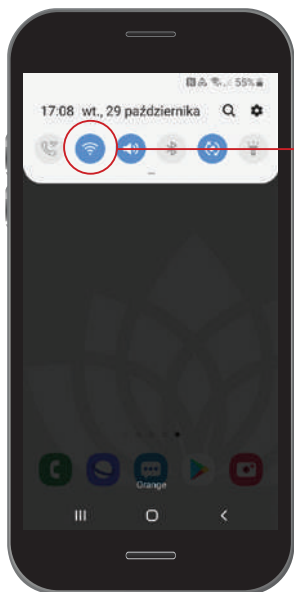

Przewodnik instalacji
aplikacji mobilnej

klubu MOJA JAWA

Dołącz do nas, krok po kroku!

1 krok

Aby pobrać aplikację klubu **MOJA JAWA**,
połącz telefon z siecią internetową za pomocą
WiFi lub **transferu danych komórkowych**.

W celu połączenia się z Internetem, wejdź
w **Ustawienia swojego telefonu** lub skorzystaj
z **paska powiadomień**. Pasek powiadomień
uruchomisz przesuwając palec od górnej (Android)
lub dolnej (iOS) krawędzi ekranu.

pasek
powiadomień

ustawienia
telefonu

1 krok

pasek
powiadomień

ustawienia
telefonu

Wybierz właściwy dla Twojego urządzenia sklep z aplikacjami.

Jeśli chcesz zainstalować aplikację na telefonie z system Android, przejdź do **Google Play** (Sklep Play).

kliknij lupkę
aby wywołać
pasek
wyszukiwania

kliknij ikonę
aplikacji

W telefonie z systemem Android w pasku wyszukiwarki wpisz frazę „klub MOJA JAWA”, a następnie kliknij w ikonkę aplikacji.

wpisz w pasku
wyszukiwarki
klub MOJA JAWA