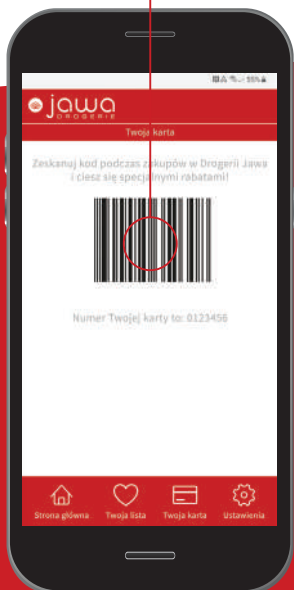

aplikacja
klub MOJA JAWA

Po otwarciu aplikacji klubu **MOJA JAWA** pojawi się okienko do pierwszej **rejestracji** lub **logowania**.

Aby założyć konto wprowadź swoje dane: imię, nazwisko, adres e-mail, numer telefonu, hasło, data urodzenia, kod pocztowy i miejscowość oraz płeć.

ekran rejestracji
nowego Klienta

Nie zapomnij
zaakceptować
regulaminu.

akceptacja
regulaminu

akceptacja
regulaminu

7 krok

Gratulujemy!

Twoje konto zostało założone.

Po naciśnięciu przycisku **Twoja Karta** zobaczysz swoją **wirtualną kartę**.

Pamiętaj, aby każdorazowo skanować ją przy kasie.

wirtualna
karta Klienta

Ciesz się i korzystaj
z aktualnych
promocji oraz ofert
przygotowanych
specjalnie dla Ciebie!

Instalując aplikację
klubu MOJA JAWA,
otrzymujesz: