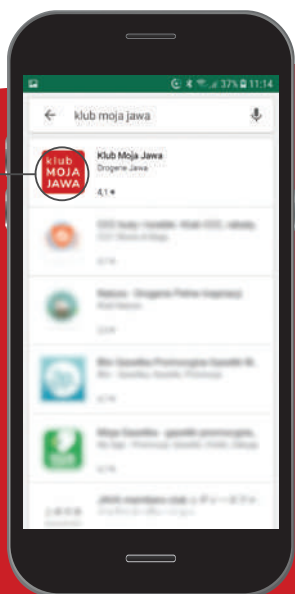

Jeśli masz iPhone'a, skorzystaj z **App Store**.

sklep
App Store

Sklep Play

3 krok

W telefonie z systemem iOS kliknij lupkę aby wywołać pasek wyszukiwania, wpisz frazę „klub MOJA JAWA”, a następnie kliknij w ikonkę aplikacji.

kliknij lupkę
aby wywołać
pasek
wyszukiwania

kliknij ikonę
aplikacji

W telefonie z systemem Android w pasku wyszukiwarki wpisz frazę „klub MOJA JAWA”, a następnie kliknij w ikonkę aplikacji.

wpisz w pasku
wyszukiwarki
klub MOJA JAWA

kliknij ikonę
aplikacji

Teraz nadszedł czas na zainstalowanie aplikacji klub MOJA JAWA.

W tym celu kliknij przycisk **POBIERZ** lub **ZAINSTALUJ**.

Pobierz / zainstaluj aplikację

5  krok

Poczekaj chwilę, aż aplikacja zainstaluje się na Twoim smartfonie. Gdy pobieranie dobiegnie końca kliknij przycisk **OTWÓRZ**.

aplikacja
klub MOJA JAWA

Po otwarciu aplikacji klubu **MOJA JAWA** pojawi się okienko do pierwszej **rejestracji** lub **logowania**.

Aby założyć konto wprowadź swoje dane: imię, nazwisko, adres e-mail, numer telefonu, hasło, data urodzenia, kod pocztowy i miejscowość oraz płeć.