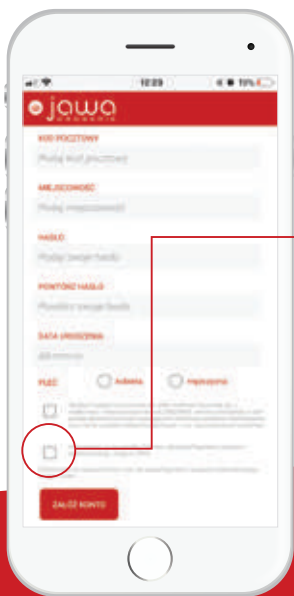

kliknij lupkę
aby wywołać
pasek
wyszukiwania

kliknij ikonę
aplikacji

W telefonie z systemem Android w pasku wyszukiwarki wpisz frazę „klub MOJA JAWA”, a następnie kliknij w ikonkę aplikacji.

wpisz w pasku
wyszukiwarki
klub MOJA JAWA

kliknij ikonę
aplikacji

Teraz nadszedł czas na zainstalowanie aplikacji klub MOJA JAWA.

W tym celu kliknij przycisk **POBIERZ** lub **ZAINSTALUJ**.

Pobierz / zainstaluj aplikację

5  krok

Poczekaj chwilę, aż aplikacja zainstaluje się na Twoim smartfonie. Gdy pobieranie dobiegnie końca kliknij przycisk **OTWÓRZ**.

aplikacja
klub MOJA JAWA

Po otwarciu aplikacji klubu **MOJA JAWA** pojawi się okienko do pierwszej **rejestracji** lub **logowania**.

Aby założyć konto wprowadź swoje dane: imię, nazwisko, adres e-mail, numer telefonu, hasło, data urodzenia, kod pocztowy i miejscowość oraz płeć.

ekran rejestracji
nowego Klienta

Nie zapomnij
zaakceptować
regulaminu.

akceptacja
regulaminu

akceptacja
regulaminu

7 krok

Gratulujemy!

Twoje konto zostało założone.

Po naciśnięciu przycisku **Twoja Karta** zobaczysz swoją **wirtualną kartę**.