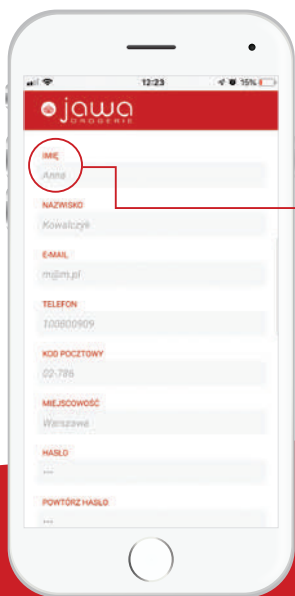

kliknij lupkę
aby wywołać
pasek
wyszukiwania

kliknij ikonę
aplikacji

W telefonie z systemem Android w pasku wyszukiwarki wpisz frazę „klub MOJA JAWA”, a następnie kliknij w ikonkę aplikacji.

wpisz w pasku
wyszukiwarki
klub MOJA JAWA

kliknij ikonę
aplikacji

Teraz nadszedł czas na zainstalowanie aplikacji klub MOJA JAWA.

W tym celu kliknij przycisk **POBIERZ** lub **ZAINSTALUJ**.

Pobierz / zainstaluj aplikację

5  krok

Poczekaj chwilę, aż aplikacja zainstaluje się na Twoim smartfonie. Gdy pobieranie dobiegnie końca kliknij przycisk **OTWÓRZ**.

aplikacja
klub MOJA JAWA

Po otwarciu aplikacji klubu **MOJA JAWA** pojawi się okienko do pierwszej **rejestracji** lub **logowania**.

Aby założyć konto wprowadź swoje dane: imię, nazwisko, adres e-mail, numer telefonu, hasło, data urodzenia, kod pocztowy i miejscowość oraz płeć.

ekran rejestracji
nowego Klienta

Nie zapomnij
zaakceptować
regulaminu.

akceptacja
regulaminu

akceptacja
regulaminu

7 krok

Gratulujemy!

Twoje konto zostało założone.

Po naciśnięciu przycisku **Twoja Karta** zobaczysz swoją **wirtualną kartę**.