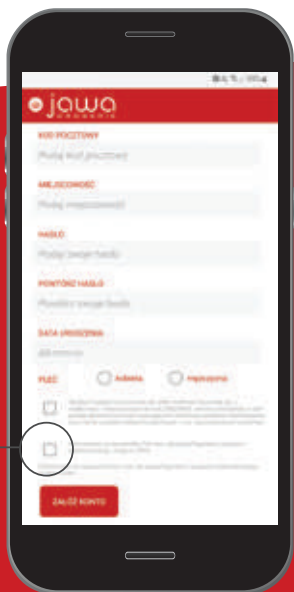

aplikacja
klub MOJA JAWA

Po otwarciu aplikacji klubu **MOJA JAWA** pojawi się okienko do pierwszej **rejestracji** lub **logowania**.

Aby założyć konto wprowadź swoje dane: imię, nazwisko, adres e-mail, numer telefonu, hasło, data urodzenia, kod pocztowy i miejscowość oraz płeć.

ekran rejestracji
nowego Klienta

Nie zapomnij
zaakceptować
regulaminu.

akceptacja
regulaminu

akceptacja
regulaminu

7 krok

Gratulujemy!

Twoje konto zostało założone.

Po naciśnięciu przycisku **Twoja Karta** zobaczysz swoją **wirtualną kartę**.

Pamiętaj, aby każdorazowo skanować ją przy kasie.

wirtualna
karta Klienta

Ciesz się i korzystaj
z aktualnych
promocji oraz ofert
przygotowanych
specjalnie dla Ciebie!

Instalując aplikację
klubu MOJA JAWA,
otrzymujesz:

Spersonalizowaną
kartę Klienta

Zawsze aktualne gazetki

Zniżki dostępne tylko
dla posiadaczy karty
klubu MOJA JAWA

Możliwość tworzenia list
ulubionych produktów

Trendy i inspiracje

Lokalizator Drogerii Jawa