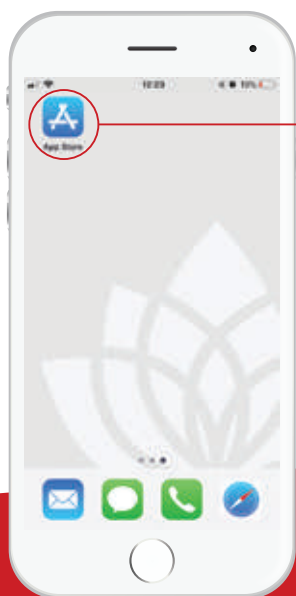

W celu połączenia się z Internetem, wejdź
w **Ustawienia swojego telefonu** lub skorzystaj
z **paska powiadomień**. Pasek powiadomień
uruchomisz przesuwając palec od górnej (Android)
lub dolnej (iOS) krawędzi ekranu.

pasek
powiadomień

ustawienia
telefonu

1 krok

pasek
powiadomień

ustawienia
telefonu

Wybierz właściwy dla Twojego urządzenia sklep z aplikacjami.

Jeśli chcesz zainstalować aplikację na telefonie z system Android, przejdź do **Google Play** (Sklep Play).

Jeśli masz iPhone'a, skorzystaj z **App Store**.

sklep
App Store

Sklep Play

3 krok

W telefonie z systemem iOS kliknij lupkę aby wywołać pasek wyszukiwania, wpisz frazę „klub MOJA JAWA”, a następnie kliknij w ikonkę aplikacji.

kliknij lupkę
aby wywołać
pasek
wyszukiwania

kliknij ikonę
aplikacji

W telefonie z systemem Android w pasku wyszukiwarki wpisz frazę „klub MOJA JAWA”, a następnie kliknij w ikonkę aplikacji.

wpisz w pasku
wyszukiwarki
klub MOJA JAWA