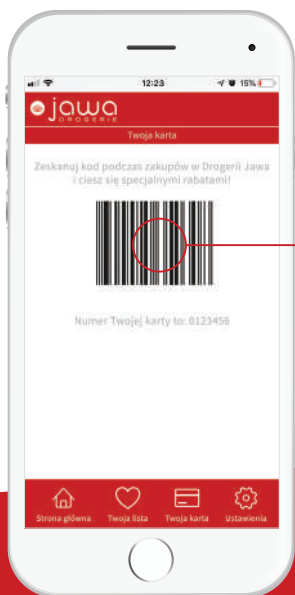

aplikacja
klub MOJA JAWA

Po otwarciu aplikacji klubu **MOJA JAWA** pojawi się okienko do pierwszej **rejestracji** lub **logowania**.

Aby założyć konto wprowadź swoje dane: imię, nazwisko, adres e-mail, numer telefonu, hasło, data urodzenia, kod pocztowy i miejscowość oraz płeć.

ekran rejestracji
nowego Klienta

Nie zapomnij
zaakceptować
regulaminu.

akceptacja
regulaminu

akceptacja
regulaminu

7 krok

Gratulujemy!

Twoje konto zostało założone.

Po naciśnięciu przycisku **Twoja Karta** zobaczysz swoją **wirtualną kartę**.

Pamiętaj, aby każdorazowo skanować ją przy kasie.

wirtualna
karta Klienta

Ciesz się i korzystaj
z aktualnych
promocji oraz ofert
przygotowanych
specjalnie dla Ciebie!

Instalując aplikację
klubu MOJA JAWA,
otrzymujesz: