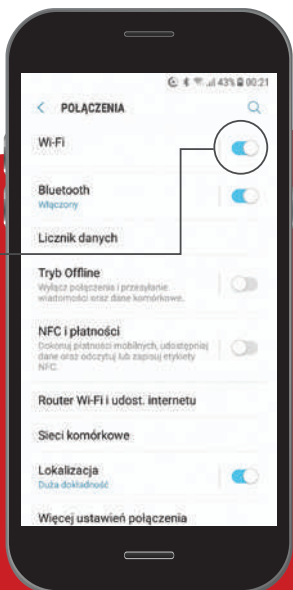

W celu połączenia się z Internetem, wejdź
w **Ustawienia swojego telefonu** lub skorzystaj
z **paska powiadomień**. Pasek powiadomień
uruchomisz przesuwając palec od górnej (Android)
lub dolnej (iOS) krawędzi ekranu.

pasek
powiadomień

ustawienia
telefonu

1 krok

pasek
powiadomień

ustawienia
telefonu

Wybierz właściwy dla Twojego urządzenia sklep z aplikacjami.

Jeśli chcesz zainstalować aplikację na telefonie z system Android, przejdź do **Google Play** (Sklep Play).

Jeśli masz iPhone'a, skorzystaj z **App Store**.

sklep
App Store

Sklep Play

3 krok

W telefonie z systemem iOS kliknij lupkę aby wywołać pasek wyszukiwania, wpisz frazę „klub MOJA JAWA”, a następnie kliknij w ikonkę aplikacji.

kliknij lupkę
aby wywołać
pasek
wyszukiwania

kliknij ikonę
aplikacji

W telefonie z systemem Android w pasku wyszukiwarki wpisz frazę „klub MOJA JAWA”, a następnie kliknij w ikonkę aplikacji.

wpisz w pasku
wyszukiwarki
klub MOJA JAWA