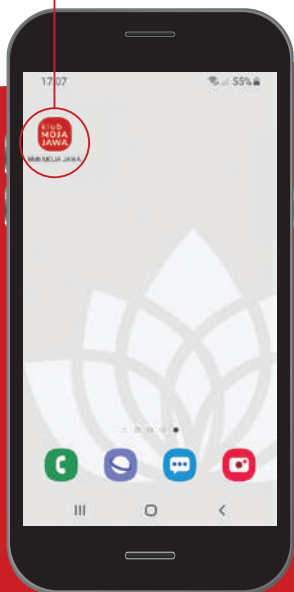

kliknij lupkę
aby wywołać
pasek
wyszukiwania

kliknij ikonę
aplikacji

W telefonie z systemem Android w pasku wyszukiwarki wpisz frazę „klub MOJA JAWA”, a następnie kliknij w ikonkę aplikacji.

wpisz w pasku
wyszukiwarki
klub MOJA JAWA

kliknij ikonę
aplikacji

Teraz nadszedł czas na zainstalowanie aplikacji klub MOJA JAWA.

W tym celu kliknij przycisk **POBIERZ** lub **ZAINSTALUJ**.

Pobierz / zainstaluj aplikację

5  krok

Poczekaj chwilę, aż aplikacja zainstaluje się na Twoim smartfonie. Gdy pobieranie dobiegnie końca kliknij przycisk **OTWÓRZ**.

aplikacja
klub MOJA JAWA

Po otwarciu aplikacji klubu **MOJA JAWA** pojawi się okienko do pierwszej **rejestracji** lub **logowania**.

Aby założyć konto wprowadź swoje dane: imię, nazwisko, adres e-mail, numer telefonu, hasło, data urodzenia, kod pocztowy i miejscowość oraz płeć.